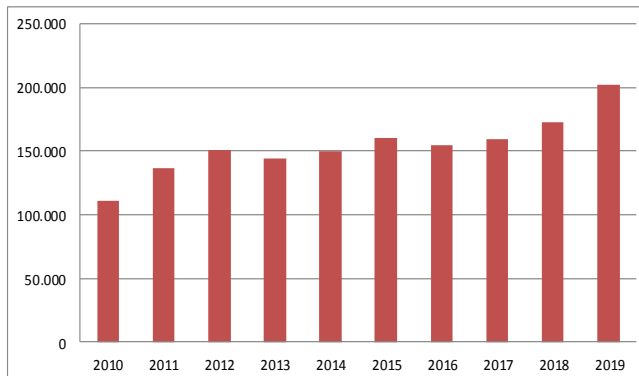

Evolutie horecazaken Begijnendijk

Evolutie horecapersoneel Begijnendijk

Evolutie overnachtingen Hageland

ROUTENETWERKEN

22 km
fietsnetwerk

4 km
fietslussen

6 km
wandelnetwerk

17 km
wandellussen