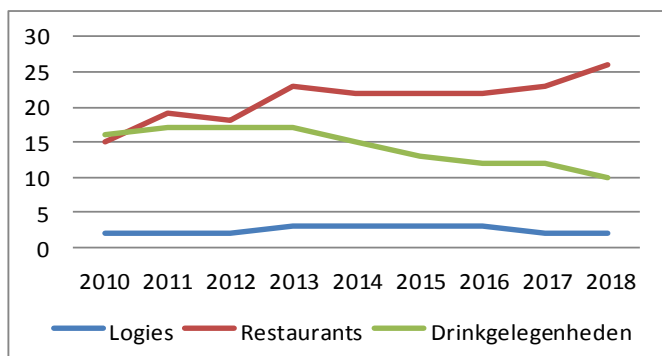

Evolutie horecazaken Begijnendijk

Evolutie horecapersoneel Begijnendijk

Evolutie overnachtingen Hageland

ROUTENETWERKEN

22 km
fietsnetwerk

4 km
fietslussen

6 km
wandelnetwerk

17 km
wandellussen