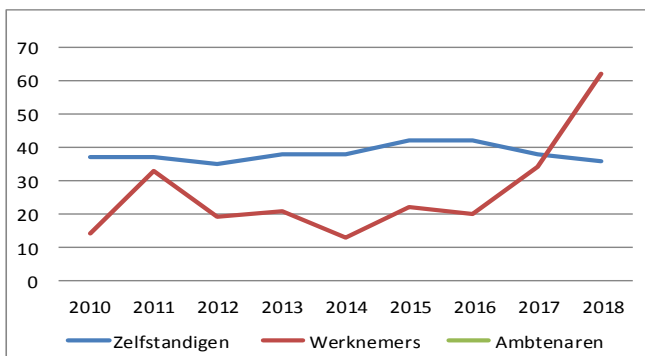

Evolutie horecazaken Begijnendijk

Evolutie horecapersoneel Begijnendijk

Evolutie overnachtingen Hageland

ROUTENETWERKEN

22 km
fietsnetwerk

4 km
fietslussen

6 km
wandelnetwerk

17 km
wandellussen