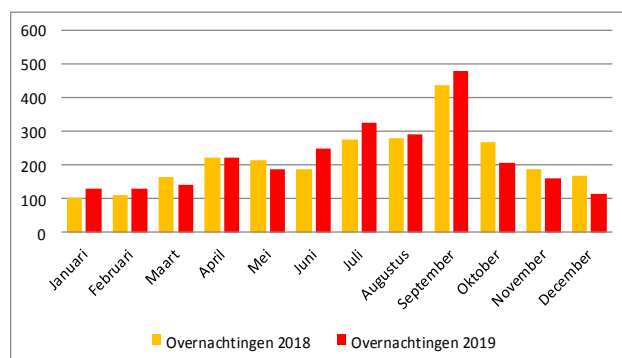

Evolutie horecazaken Bierbeek

Evolutie horecapersoneel Bierbeek

Evolutie overnachtingen Bierbeek

Evolutie overnachtingen Hageland

ROUTENETWERKEN

29 km
fietsnetwork

17 km
wandelnetwork

32 km
wandellussen

Mede dankzij 6 peters en meters uit Bierbeek worden deze routes onderhouden.