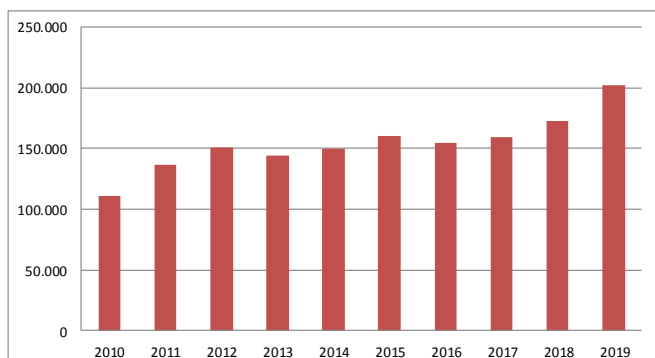

Evolutie horecazaken Bierbeek

Evolutie horecapersoneel Bierbeek

Evolutie overnachtingen Bierbeek

Evolutie overnachtingen Hageland

ROUTENETWERKEN

29 km
fietsnetwork

17 km
wandelnetwork

32 km
wandellussen

Mede dankzij 6 peters en meters uit Bierbeek worden deze routes onderhouden.