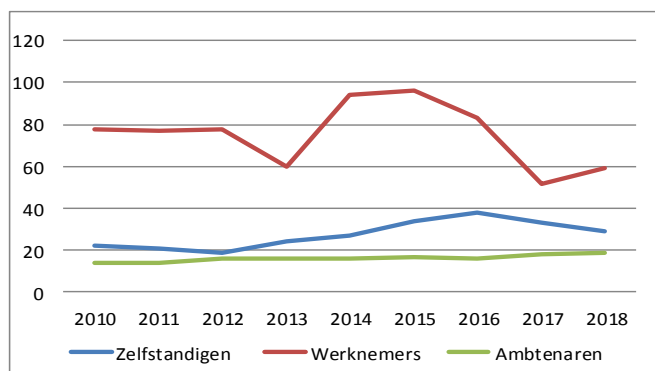

Evolutie horecazaken Bierbeek

Evolutie horecapersoneel Bierbeek

Evolutie overnachtingen Bierbeek

Evolutie overnachtingen Hageland

ROUTENETWERKEN

29 km
fietsnetwork

17 km
wandelnetwork

32 km
wandellussen

Mede dankzij 6 peters en meters uit Bierbeek worden deze routes onderhouden.