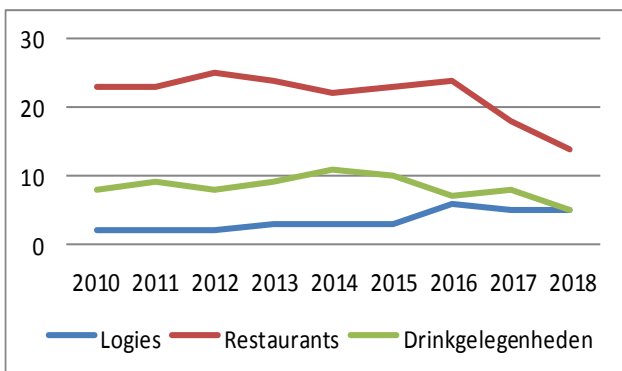

Evolutie horecazaken Bierbeek

Evolutie horecapersoneel Bierbeek

Evolutie overnachtingen Bierbeek

Evolutie overnachtingen Hageland

ROUTENETWERKEN

29 km
fietsnetwork

17 km
wandelnetwork

32 km
wandellussen

Mede dankzij 6 peters en meters uit Bierbeek worden deze routes onderhouden.