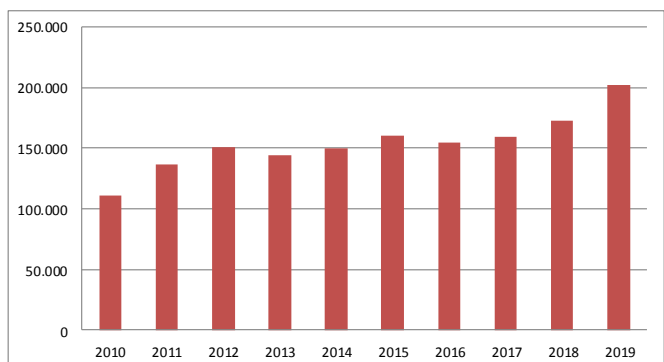

Evolutie aantal horecazaken Glabbeek

Evolutie horecapersoneel Glabbeek

Evolutie overnachtingen Hageland

ROUTENETWERKEN

26 km
fietsnetwerk

11 km
fietslussen

31 km
wandellussen

Mede dankzij 4 peters en meters uit Glabbeek worden deze routes onderhouden.