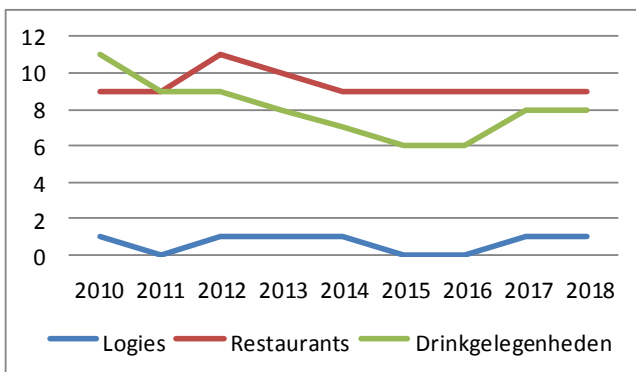

Evolutie aantal horecazaken Glabbeek

Evolutie horecapersoneel Glabbeek

Evolutie overnachtingen Hageland

ROUTENETWERKEN

26 km
fietsnetwerk

11 km
fietslussen

31 km
wandellussen

Mede dankzij 4 peters en meters uit Glabbeek worden deze routes onderhouden.