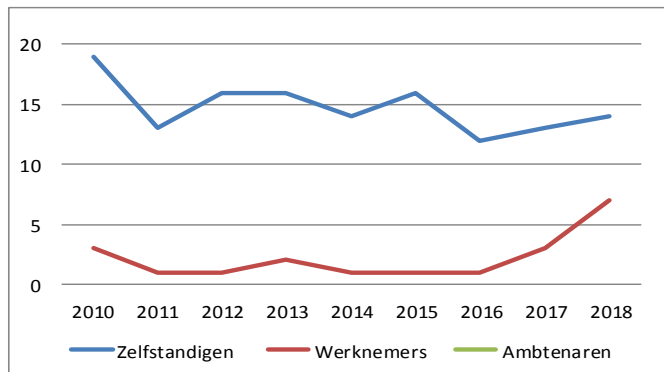

Evolutie aantal horecazaken Glabbeek

Evolutie horecapersoneel Glabbeek

Evolutie overnachtingen Hageland

ROUTENETWERKEN

26 km
fietsnetwerk

11 km
fietslussen

31 km
wandellussen

Mede dankzij 4 peters en meters uit Glabbeek worden deze routes onderhouden.