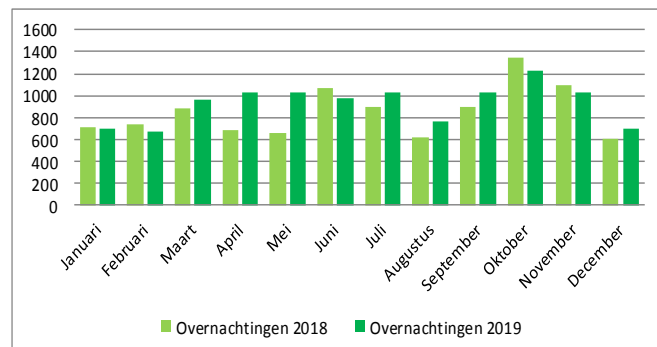

Evolutie horecazaken Meise

Evolutie horecapersoneel Meise

Evolutie overnachtingen Meise

183.381

Bezoekers in 2019

Nationale plantentuin

ROUTENETWERKEN

38 km
fietsnetwerk