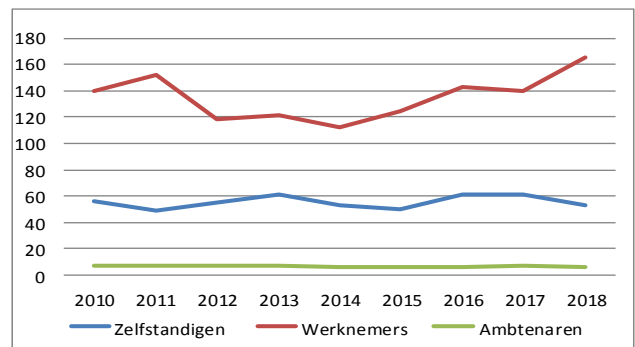

Evolutie horecazaken Meise

Evolutie horecapersoneel Meise

Evolutie overnachtingen Meise

183.381

Bezoekers in 2019

Nationale plantentuin

ROUTENETWERKEN

38 km
fietsnetwerk