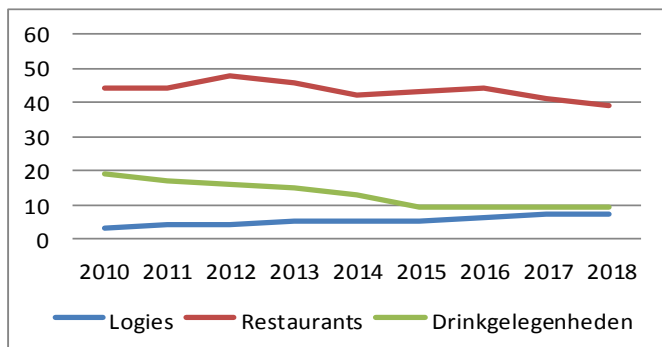

Evolutie horecazaken Meise

Evolutie horecapersoneel Meise

Evolutie overnachtingen Meise

183.381

Bezoekers in 2019

Nationale plantentuin

ROUTENETWERKEN

38 km
fietsnetwerk