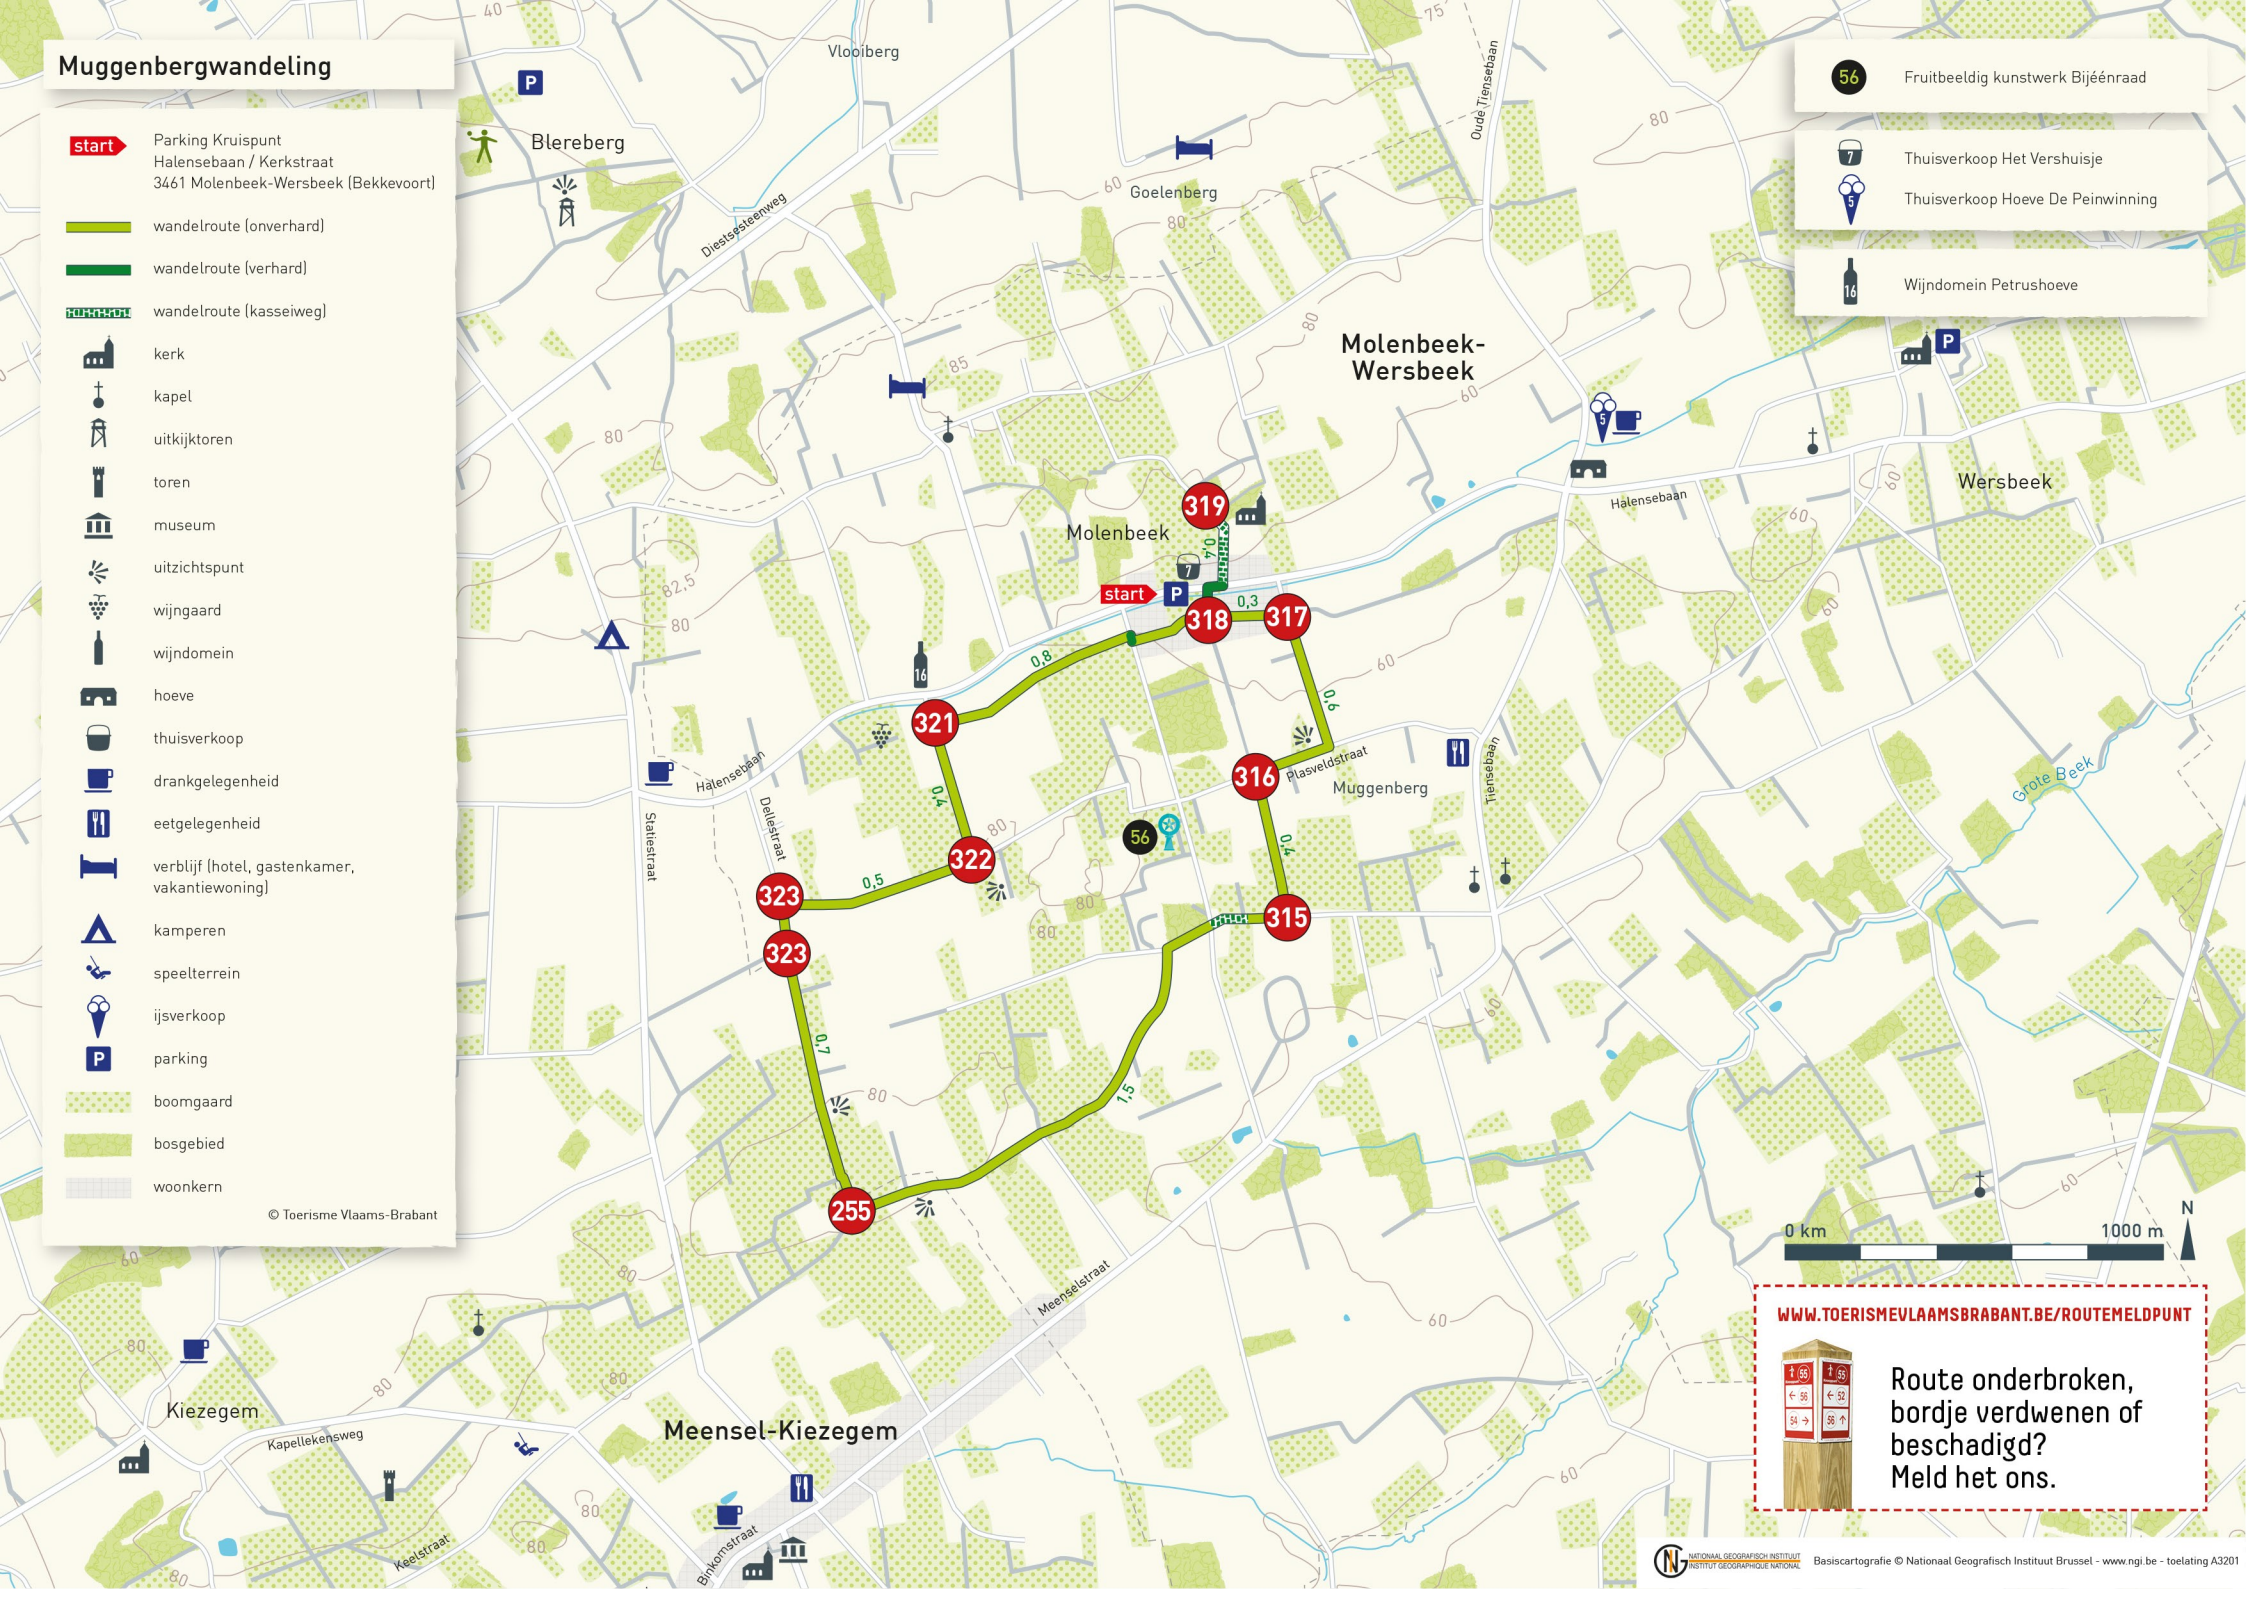

# Muggenbergwandeling

**start** Parking Kruispunt  
Halensebaan / Kerkstraat  
3461 Molenbeek-Wersbeek (Bekkevoort)

wandelroute (onverhard)

wandelroute (verhard)

wandelroute (kasseiweg)

boomgaard

bosgebied

woonkern

© Toerisme Vlaams-Brabant

56

Fruitbeeldig kunstwerk Bijéénraad

Thuisverkoop Het Vershuisje

Thuisverkoop Hoeve De Peinwinning

Wijndomein Petrushoeve

[WWW.TOERISMEVLAAMSBRABANT.BE/ROUTEMELDPUNT](http://WWW.TOERISMEVLAAMSBRABANT.BE/ROUTEMELDPUNT)

Route onderbroken,  
bordje verdwenen of  
beschadigd?  
Meld het ons.