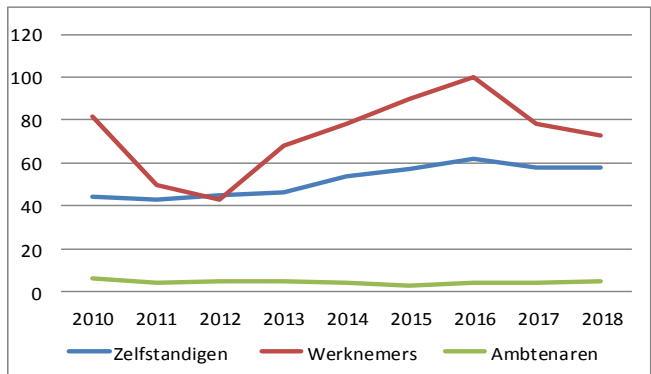

**Evolutie horecazaken Rotselaar**

**Evolutie horecapersoneel Rotselaar**

**Evolutie overnachtingen Rotselaar**

**23.337**

Wandelaars in 2019  
Teller: Wijngaardberg

**35.325**

Bezoekers in 2019  
Domein Ter Heide

**2.101**

Bezoekers in 2019  
Bezoekerscentrum  
Hagelandse wijn