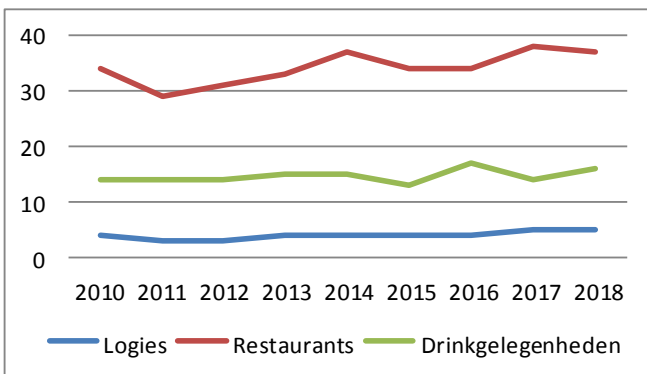

**Evolutie horecazaken Rotselaar**

**Evolutie horecapersoneel Rotselaar**

**Evolutie overnachtingen Rotselaar**

**23.337**

Wandelaars in 2019  
Teller: Wijngaardberg

**35.325**

Bezoekers in 2019  
Domein Ter Heide

**2.101**

Bezoekers in 2019  
Bezoekerscentrum  
Hagelandse wijn