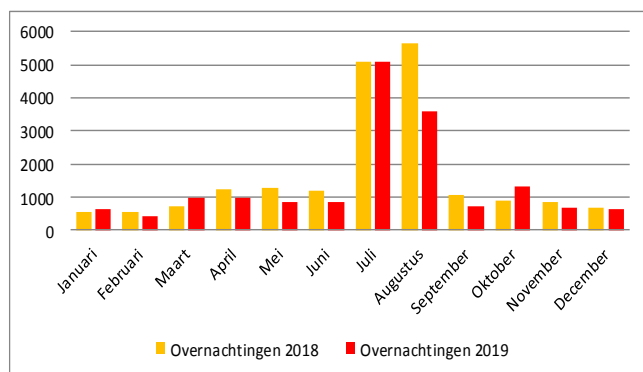

**Evolutie horecazaken Rotselaar**

**Evolutie horecapersoneel Rotselaar**

**Evolutie overnachtingen Rotselaar**

**23.337**

Wandelaars in 2019  
Teller: Wijngaardberg

**35.325**

Bezoekers in 2019  
Domein Ter Heide

**2.101**

Bezoekers in 2019  
Bezoekerscentrum  
Hagelandse wijn