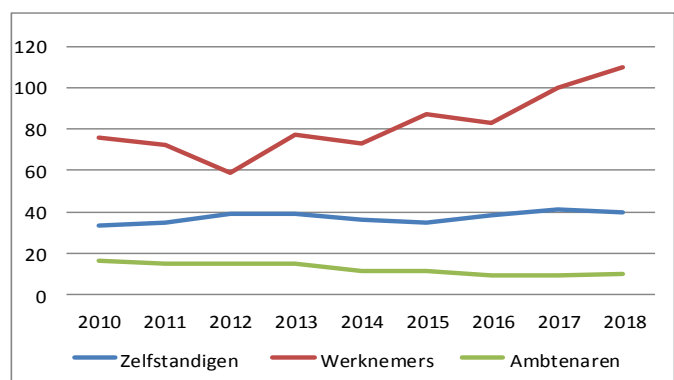

Evolutie horecazaken Tielt-Winge

Evolutie horecapersoneel Tielt-Winge

Evolutie overnachtingen Tielt-Winge

56.318

Wandelaars in 2019

Teller: Vlooybergtoeren

44.746

Wandelaars in 2019