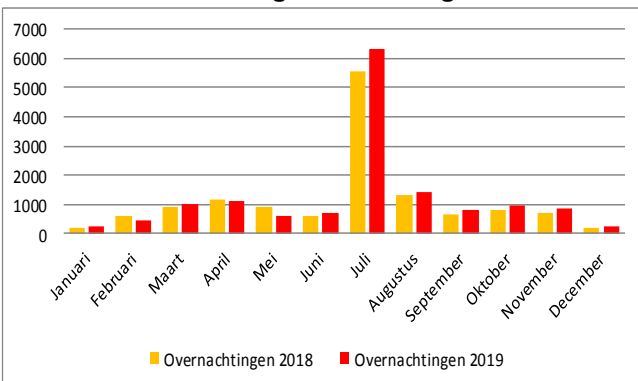

Evolutie horecazaken Tielt-Winge

Evolutie horecapersoneel Tielt-Winge

Evolutie overnachtingen Tielt-Winge

56.318

Wandelaars in 2019

Teller: Vlooybergtoeren

44.746

Wandelaars in 2019