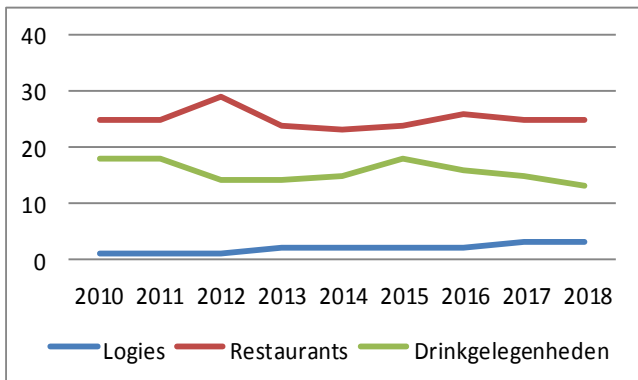

Evolutie horecazaken Tielt-Winge

Evolutie horecapersoneel Tielt-Winge

Evolutie overnachtingen Tielt-Winge

56.318

Wandelaars in 2019

Teller: Vlooybergtoeren

44.746

Wandelaars in 2019