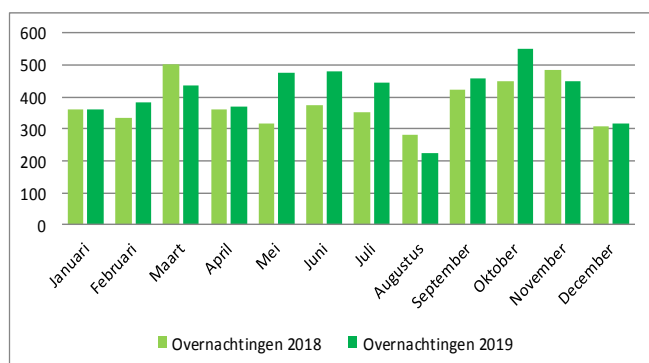

Evolutie horecapersoneel Wemmel

Evolutie overnachtingen Wemmel

Evolutie overnachtingen Groene Gordel

ROUTENETWERKEN

8 km
fietsnetwerk

6 km
fietslussen

12 km
wandelnetwerk

1 km
ruiterroute trail BXL

Mede dankzij 20 peters en meters uit Wemmel worden deze routes onderhouden.