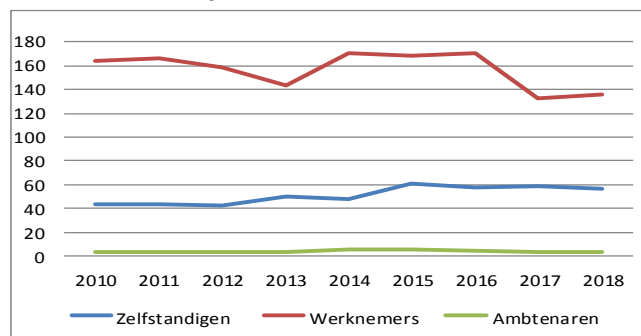

Evolutie horecapersoneel Wemmel

Evolutie overnachtingen Wemmel

Evolutie overnachtingen Groene Gordel

ROUTENETWERKEN

8 km
fietsnetwerk

6 km
fietslussen

12 km
wandelnetwerk

1 km
ruiterroute trail BXL

Mede dankzij 20 peters en meters uit Wemmel worden deze routes onderhouden.