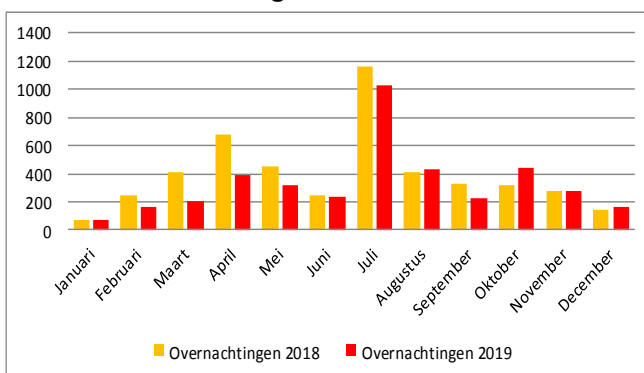

ZOUTLEEUW

Evolutie horecazaken Zoutleeuw

Evolutie horecapersoneel Zoutleeuw

Evolutie overnachtingen Zoutleeuw

126.588

Bezoekers in 2019
Provinciedomein
Het Vinne

6.002

Bezoekers in 2019
Sint-Leonarduskerk