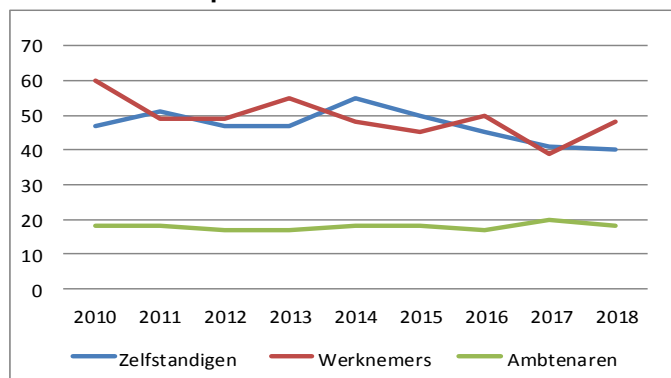

ZOUTLEEUW

Evolutie horecazaken Zoutleeuw

Evolutie horecapersoneel Zoutleeuw

Evolutie overnachtingen Zoutleeuw

126.588

Bezoekers in 2019
Provinciedomein
Het Vinne

6.002

Bezoekers in 2019
Sint-Leonarduskerk