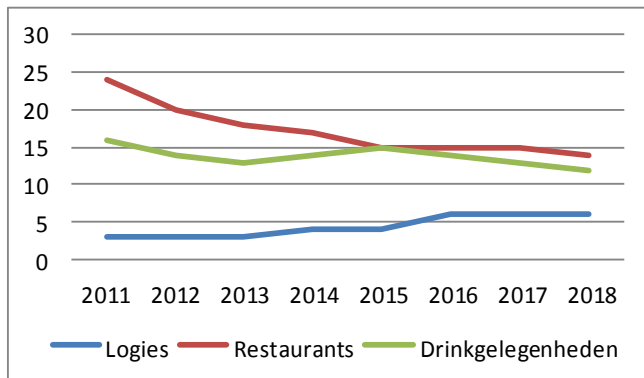

ZOUTLEEUW

Evolutie horecazaken Zoutleeuw

Evolutie horecapersoneel Zoutleeuw

Evolutie overnachtingen Zoutleeuw

126.588

Bezoekers in 2019
Provinciedomein
Het Vinne

6.002

Bezoekers in 2019
Sint-Leonarduskerk